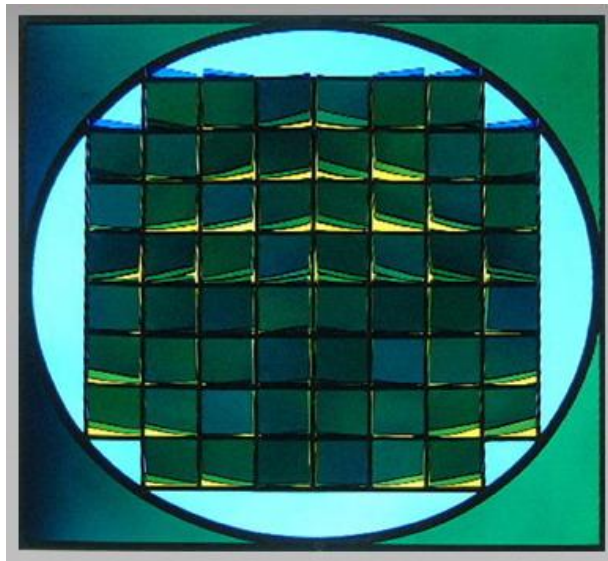

PORTAJOM

Bestattungskultur der Deutschen Friedhofsgesellschaft

Gedenktafeln

Wilfried Grootens

Kontakt:
Wilfried Grootens
Van den Bergh-Str. 6a
47533 Kleve

Tel.: 02821 93798
Tel.: 02821 98643
Mobil: 0171 7926108

E-Mail: wilfried.grootens@t-online.de
Internet: www.wilfriedgrootens.de

Material: GLAS

Die Preise müssen mit dem Ansprechpartner selbst vereinbart werden.

Format

127 mm x 127 mm x (maximal) 20 mm